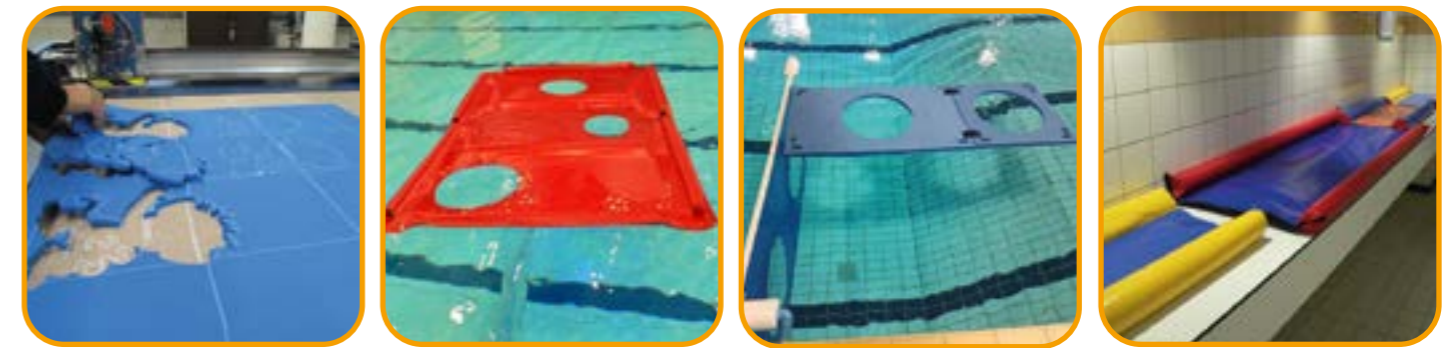

MEEDENKEN MET DE KLANT

Wanneer u zelf een goed idee heeft om een product te veranderen/verbeteren, dan denken wij graag met u mee. Zo hebben wij bijvoorbeeld al voor diverse baden een eigen vorm van de Aquarunner gemaakt, halters zonder lus, meer of minder schijfjes, langere buis of beendrijvers in grotere of juiste kleinere formaten. Mocht u zelf een idee hebben voor een nieuw product voor in het zwembad dan denken wij graag met u mee. Onlangs hebben we door een leuke samenwerking met een zweminstructeur de fun floater bedacht. Dit product is bedoeld voor het therapie zwemmen.

Heeft u een logo of mascotte en wilt u deze in de vorm van bijvoorbeeld een groot foam- of zeil object als kleurrijke decoratie of aankleding in het zwembad ophangen, dan maken wij daarvoor graag een aanbieding op maat.